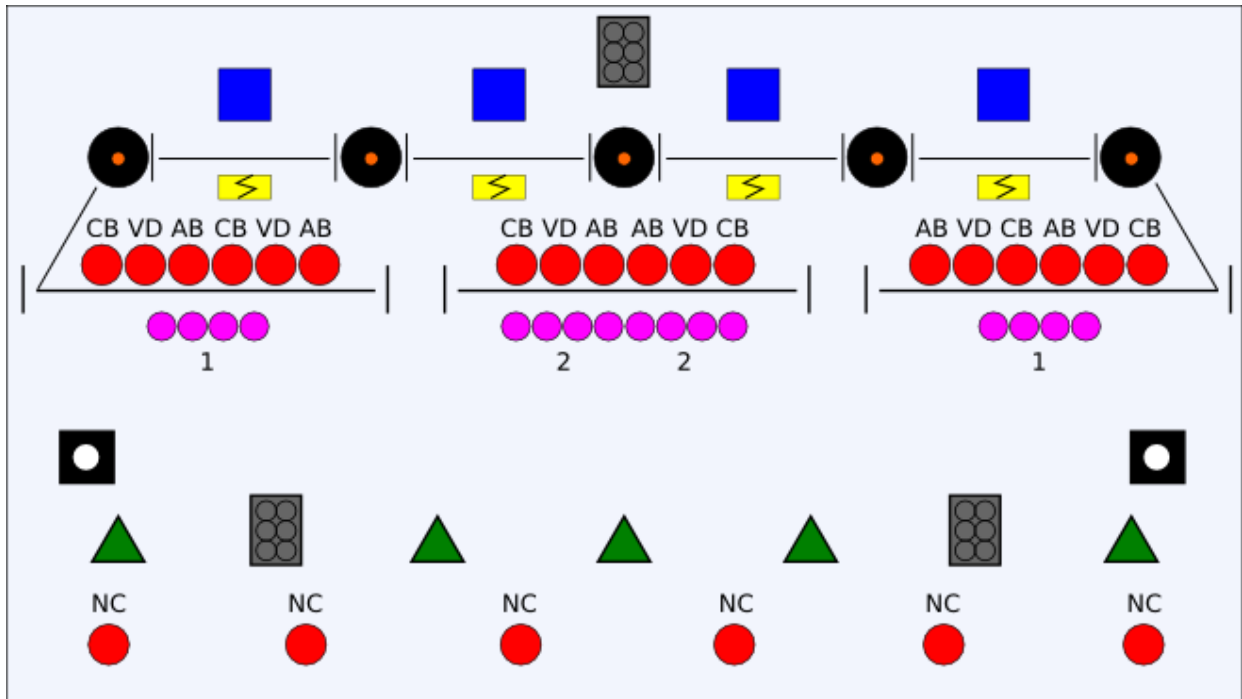

Mapa de Luz

3 - Mini Brut

5 - Elipsoidal

16 - Acis

5 - Moving - 575 - Giotto Spot 400

4 - Moving Wash 575

24 - Par-Par

4 - Atomic ou similar

2 - Fog

1 - mesa Pearl

2 - ponto 220V

VD - 89 - Nours Green

AB - 19 - Ambar

CB - 181 - Congo Blue

NC - No Color

Qualquer dúvida entrar em contato com: